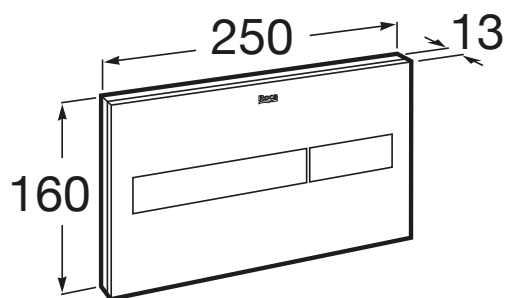

## DIMENSIUNI

Lungime 250 mm

Înălțime 160 mm

## SCHIȚE TEHNICE